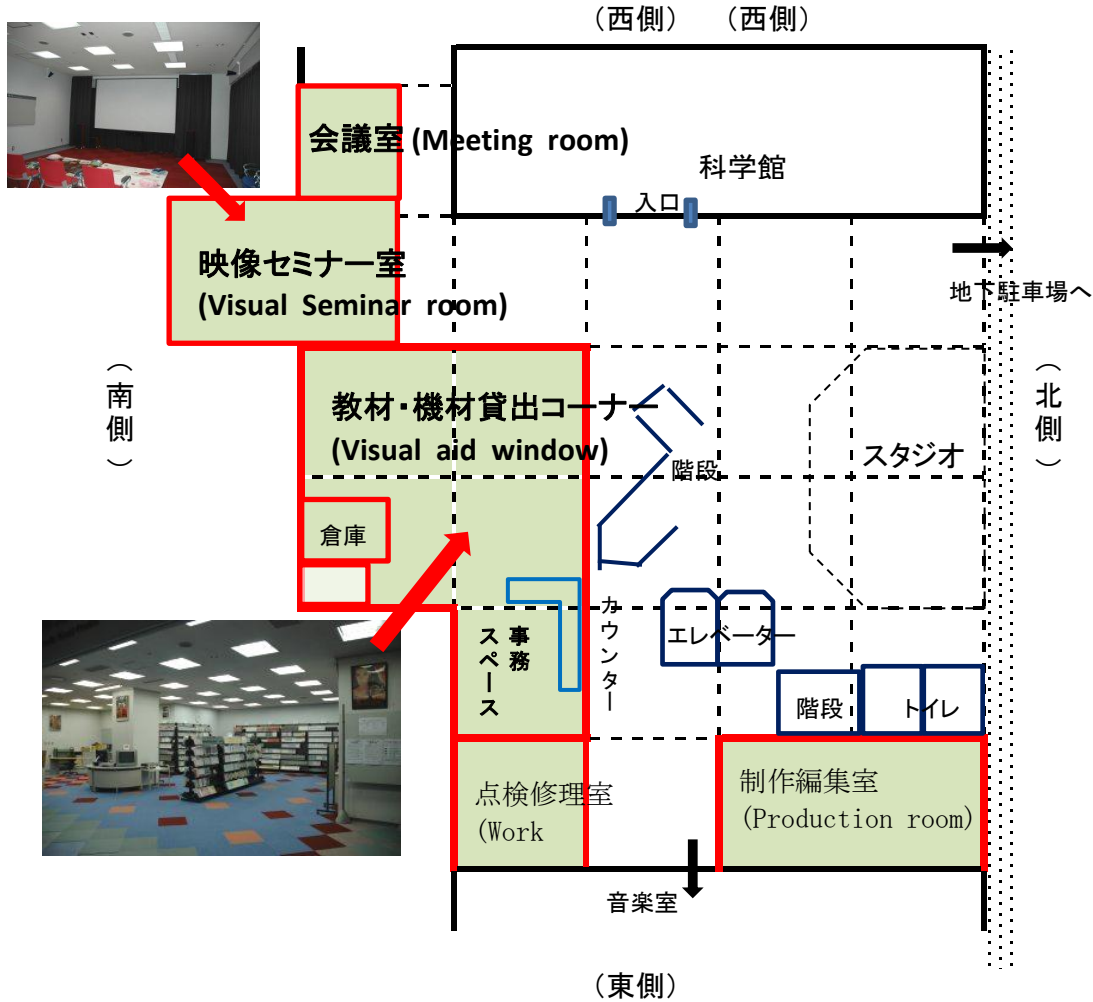

# 日立市視聴覚センター

(Hitachi City Audio Visual Center)

## 施設案内

日立シビックセンター地下1階

※視聴覚センター部分

施設名称	用途
会議室 (Meeting room)	少人数(10人程度)の団体の会議にご利用できます。
映像セミナー室 (Visual Seminar room)	上映会や映像を利用する団体の研修会にご利用できます。週末に名作映画や子ども向け作品を上映します。お気軽にご来場ください。(定員29人)
教材・機器貸出コーナー (Visual aid window)	DVD、ビデオなどの教材やプロジェクター、映写機などの機材が借りられます。 ※教材5本・機材5台までご利用できます。 ※個人でご利用できるのは、教材のみとなります。 ※地下駐車場で機材を搬入・搬出する際は係員にご相談ください。 安全に作業できるよう駐車場所・方法等をご案内いたします。