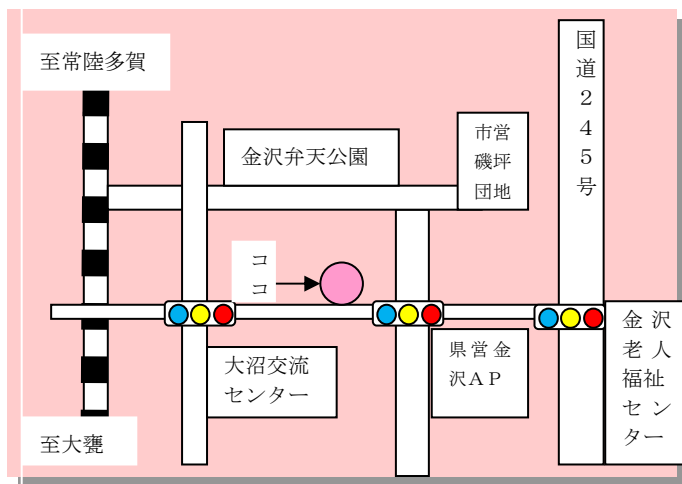

たかすず号8コース・金曜日(平成23年度)

4月	5月	6月	7月	8月	9月
22日	20日	3日 17日	1日 15日・29日	12日 26日	9日
10月	11月	12月	1月	2月	3月
14日 28日	18日	9日	13日 27日	10日 24日	9日 23日

金沢弁天園 (金沢弁天園駐車場)
10:10~10:40

久慈川日立南 (久慈川日立南交流センター
一駐車場) 11:10~11:40

滑川交流センター (滑川交流センター駐
車場) 2:30~4:00