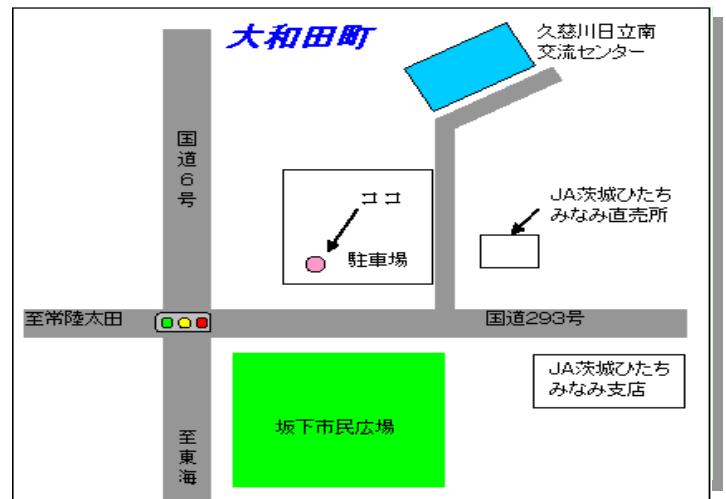

たかすず号8コース・金曜日(平成23年度)

4月	5月	6月	7月	8月	9月
22日	20日	3日 17日	1日 15日・29日	12日 26日	9日
10月	11月	12月	1月	2月	3月
14日 28日	18日	9日	13日 27日	10日 24日	9日 23日

金沢弁天園 (金沢弁天園駐車場)
10:10~10:40

久慈川日立南 (久慈川日立南交流センター
一駐車場) 11:10~11:40

滑川交流センター (滑川交流センター駐
車場) 2:30~4:00