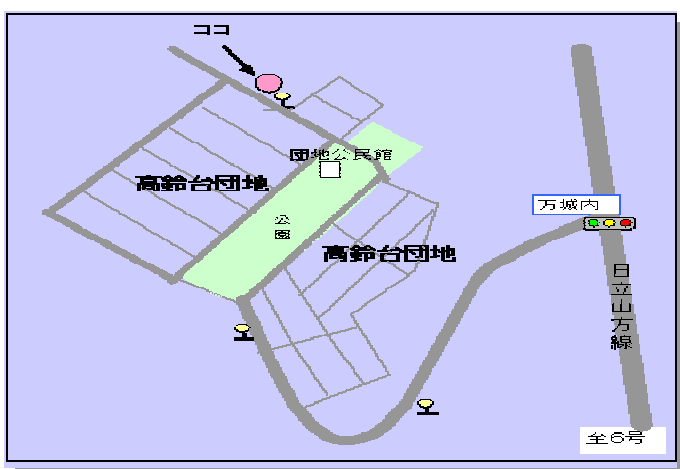

たかすず号6コース・水曜日(平成23年度)

4月	5月	6月	7月	8月	9月
20日	18日	1日 15日・29日	13日 27日	10日 24日	7日
10月	11月	12月	1月	2月	3月
12日 26日	16日	7日	11日 25日	8日 22日	7日 21日

新山アパート (あゆかわさくら館前)
10:00~10:30

弥平台住宅 (市営AP 6棟後駐車場)
10:50~11:20

高鈴台団地 (日立電鉄バス回転場)
2:10~2:40

渡志アパート (8棟前駐車場)
3:10~3:50