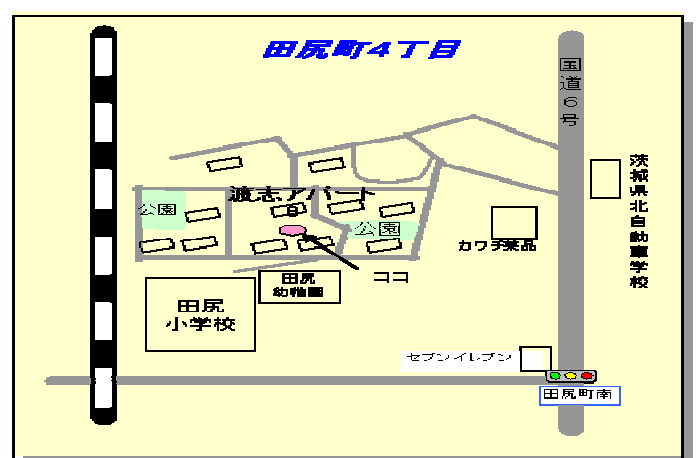

たかすず号6コース・水曜日(平成23年度)

4月	5月	6月	7月	8月	9月
20日	18日	1日 15日・29日	13日 27日	10日 24日	7日
10月	11月	12月	1月	2月	3月
12日 26日	16日	7日	11日 25日	8日 22日	7日 21日

新山アパート (あゆかわさくら館前)
10:00~10:30

弥平台住宅 (市営AP 6棟後駐車場)
10:50~11:20

高鈴台団地 (日立電鉄バス回転場)
2:10~2:40

渡志アパート (8棟前駐車場)
3:10~3:50