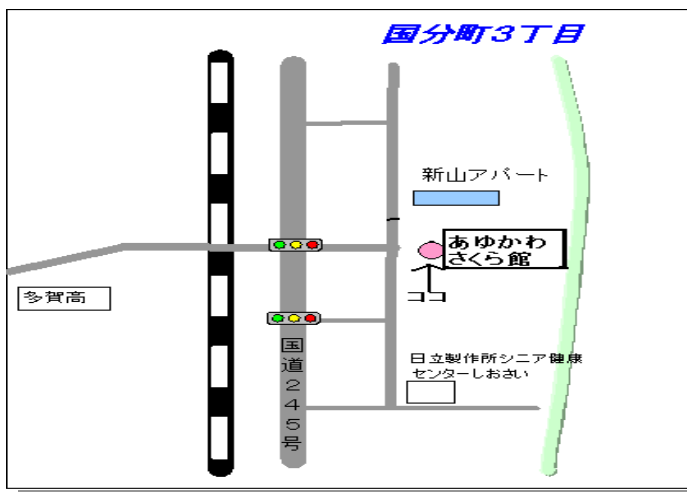

たかすず号6コース・水曜日(平成23年度)

4月	5月	6月	7月	8月	9月
20日	18日	1日 15日・29日	13日 27日	10日 24日	7日
10月	11月	12月	1月	2月	3月
12日 26日	16日	7日	11日 25日	8日 22日	7日 21日

新山アパート (あゆかわさくら館前)
10:00~10:30

弥平台住宅 (市営AP 6棟後駐車場)
10:50~11:20

高鈴台団地 (日立電鉄バス回転場)
2:10~2:40

渡志アパート (8棟前駐車場)
3:10~3:50