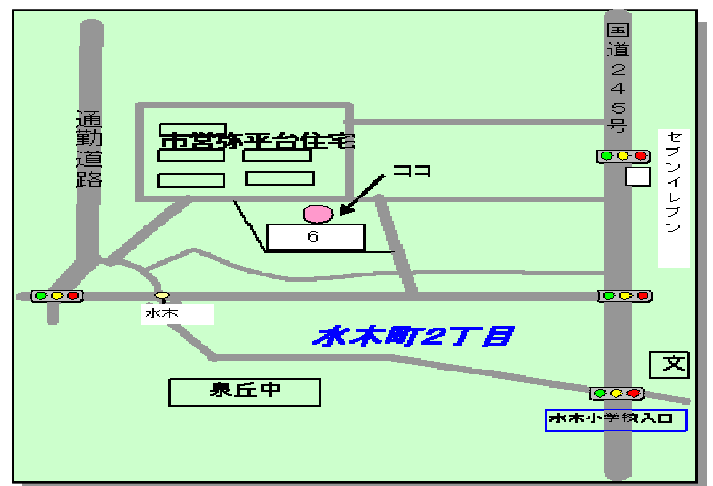

たかすず号6コース・水曜日(平成23年度)

4月	5月	6月	7月	8月	9月
20日	18日	1日 15日・29日	13日 27日	10日 24日	7日
10月	11月	12月	1月	2月	3月
12日 26日	16日	7日	11日 25日	8日 22日	7日 21日

新山アパート (あゆかわさくら館前)
10:00~10:30

弥平台住宅 (市営AP 6棟後駐車場)
10:50~11:20

高鈴台団地 (日立電鉄バス回転場)
2:10~2:40

渡志アパート (8棟前駐車場)
3:10~3:50