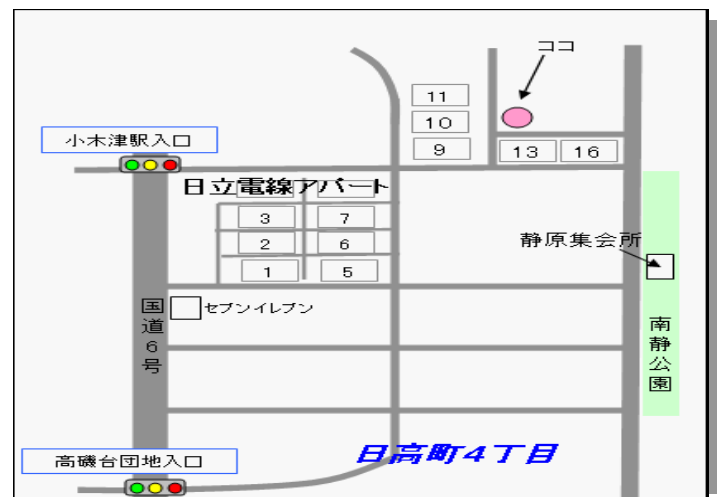

たかすず号5コース・火曜日(平成23年度)

4月	5月	6月	7月	8月	9月
19日	17日 31日	14日 28日	12日 26日	9日 23日	6日
10月	11月	12月	1月	2月	3月
11日 25日	15日	6日	10日 24日	7日 21日	6日 27日

高磯台アパート (C棟南側駐車場)
10:10~10:50

日立電線日高アパート(日立電線日高A P10号棟海側駐車場) 11:00~11:30

南高野団地 (南高野A P 44棟前)
1:50~2:40

石名坂団地(日研A P 4棟・5棟の間)
2:50~3:30