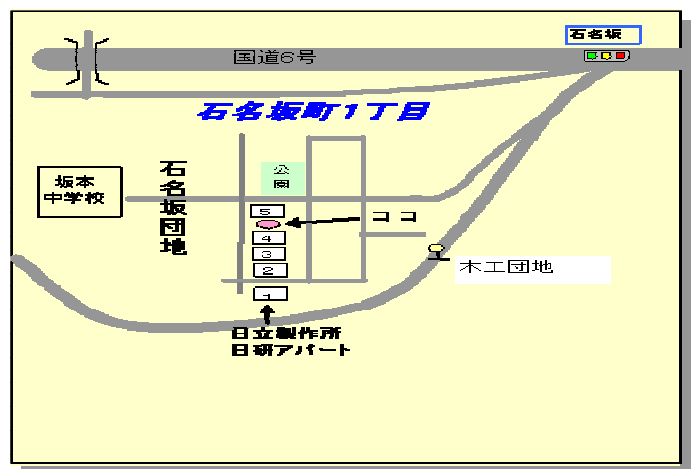

たかすず号5コース・火曜日(平成23年度)

4月	5月	6月	7月	8月	9月
19日	17日 31日	14日 28日	12日 26日	9日 23日	6日
10月	11月	12月	1月	2月	3月
11日 25日	15日	6日	10日 24日	7日 21日	6日 27日

高磯台アパート (C棟南側駐車場)
10:10~10:50

日立電線日高アパート(日立電線日高A P10号棟海側駐車場) 11:00~11:30

南高野団地 (南高野A P 44棟前)
1:50~2:40

石名坂団地(日研A P 4棟・5棟の間)
2:50~3:30