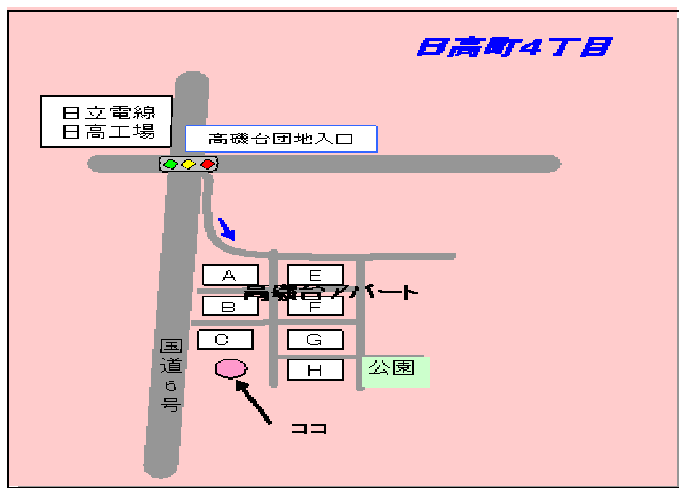

たかすず号5コース・火曜日(平成23年度)

4月	5月	6月	7月	8月	9月
19日	17日 31日	14日 28日	12日 26日	9日 23日	6日
10月	11月	12月	1月	2月	3月
11日 25日	15日	6日	10日 24日	7日 21日	6日 27日

高磯台アパート (C棟南側駐車場)
10:10~10:50

日立電線日高アパート(日立電線日高A P10号棟海側駐車場) 11:00~11:30

南高野団地 (南高野A P 44棟前)
1:50~2:40

石名坂団地(日研A P 4棟・5棟の間)
2:50~3:30